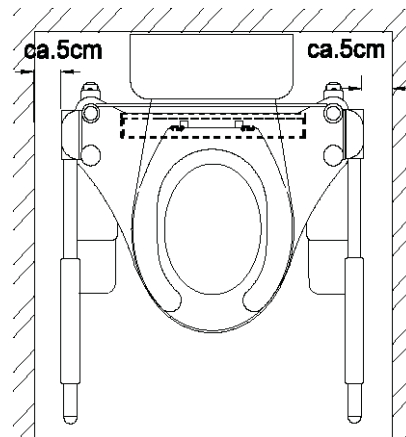

Sisternetoalett med
Aerolet rettløft