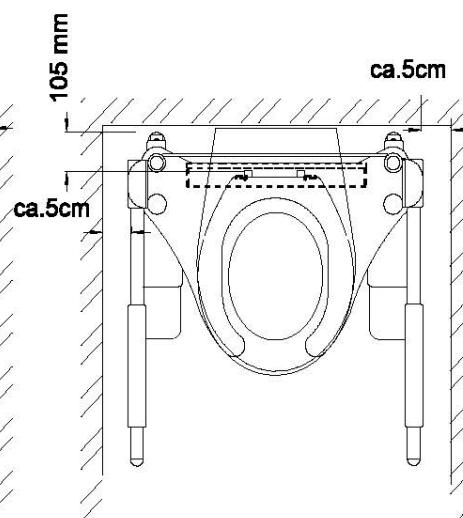

Aerolet skråløft – mål (i cm)

Beskrivelse	Aerolet std.	Aerolet smal	Aerolet bariatri	Aerolet Mera	Aerolet WC 8000	Aerolet Closomat	Aerolet bariatri for Closomat
Varodd art. nr.	670205	670120	670105	670211	670208	670207	670100
NAV art. nr.	062665		201360	242741	165899	165898	174004
Bredde	68	61	68	70	70	78	73
Bredde mellom armlen	62	53	59	62	62	68	65
Lengde armlen	71	71	71	71	71	71	71
Høyderegulering	39-42	39-42	39-42	39-42	39-42	39-42	39-42
Høyderegulering m/adaptore	42-50	42-50	42-50	42-50	42-50	42-50	42-50
Avstand mellom vegg og toalettløfter min.	5	5	5	5	5	5	5

Aerolet R Rettløft – mål (i cm)

Beskrivelse	Aerolet R std.	Aerolet R smal	Aerolet R Mera	Aerolet R WC 8000	Aerolet R Closomat P	Aerolet R Closomat Rio
Varodd art. nr.	670240	670245	670244	670243	670242	670241
NAV art. nr.	199345		242740	215167	213225	173412
Bredde	67	61	63	66	68	68
Bredde mellom armlen	60	53	54	60	60	60
Lengde armlen	71	71	71	71	71	71
Høyderegulering	39-42	39-42	39-42	39-42	39-42	39-42
Høyderegulering m/adaptore	42-50	42-50	42-50	42-50	42-50	42-50
Avstand mellom vegg og toalettløfter min.	5	5	5	5	5	5

Oversikt aktuelle plasseringer og mål.

Sisternetoalett med
Aerolet skråløft

Sisternetoalett med
Aerolet rettløft

Veggmontert toalett med
Aerolet skråløft

Veggmontert toalett med
Aerolet rettløft