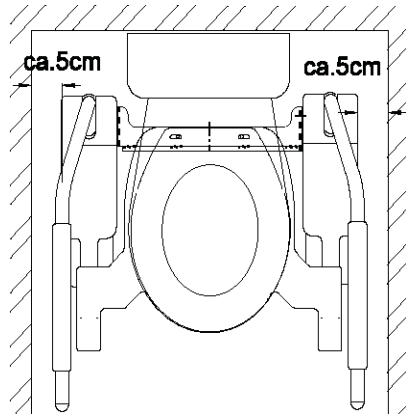

Oversikt aktuelle plasseringer og mål.

Sisternetoalett med
Aerolet skråløft