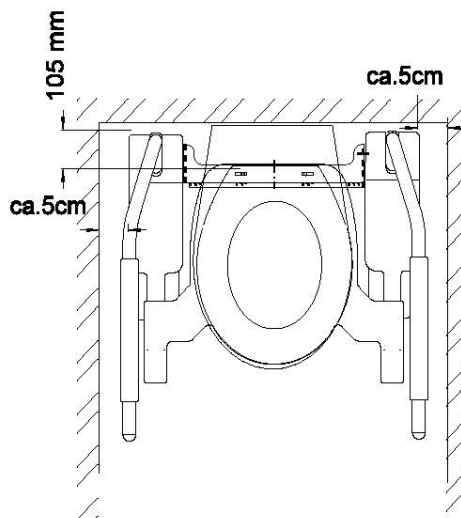

Aerolet skråløft – mål (i cm)

Beskrivelse	Aerolet std.	Aerolet smal	Aerolet bariatri	Aerolet Mera	Aerolet WC 8000	Aerolet Closomat	Aerolet bariatri for Closomat
Varodd art. nr.	670205	670120	670105	670211	670208	670207	670100
NAV art. nr.	062665		201360	242741	165899	165898	174004
Bredde	68	61	68	70	70	78	73
Bredde mellom armlen	62	53	59	62	62	68	65
Lengde armlen	71	71	71	71	71	71	71
Høyderegulering	39-42	39-42	39-42	39-42	39-42	39-42	39-42
Høyderegulering m/adaptore	42-50	42-50	42-50	42-50	42-50	42-50	42-50
Avstand mellom vegg og toalettløfter min.	5	5	5	5	5	5	5

Aerolet R Rettløft – mål (i cm)

Beskrivelse	Aerolet R std.	Aerolet R smal	Aerolet R Mera	Aerolet R WC 8000	Aerolet R Closomat P	Aerolet R Closomat Rio
Varodd art. nr.	670240	670245	670244	670243	670242	670241
NAV art. nr.	199345		242740	215167	213225	173412
Bredde	67	61	63	66	68	68
Bredde mellom armlen	60	53	54	60	60	60
Lengde armlen	71	71	71	71	71	71
Høyderegulering	39-42	39-42	39-42	39-42	39-42	39-42
Høyderegulering m/adaptore	42-50	42-50	42-50	42-50	42-50	42-50
Avstand mellom vegg og toalettløfter min.	5	5	5	5	5	5

Oversikt aktuelle plasseringer og mål.

Sisternetoalett med
Aerolet skråløft

Sisternetoalett med
Aerolet rettløft

Veggmontert toalett med
Aerolet skråløft

Veggmontert toalett med
Aerolet rettløft