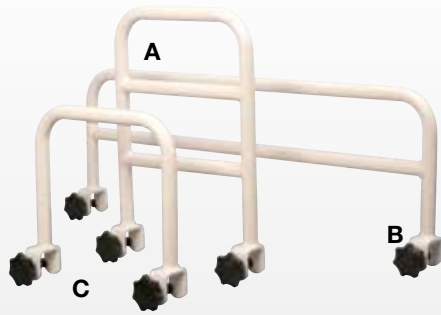

SENGER

OPUS DW - TILBEHØR

Støttestøtter

Art.nr.	NAV Art.nr.	Beskrivelse
623034	196345	Støttestøtter A L 30 cm H 40 cm
623035	196346	Støttestøtter B L 80 cm H 25 cm
623036	196347	Støttestøtter C L 30 cm H 25 cm