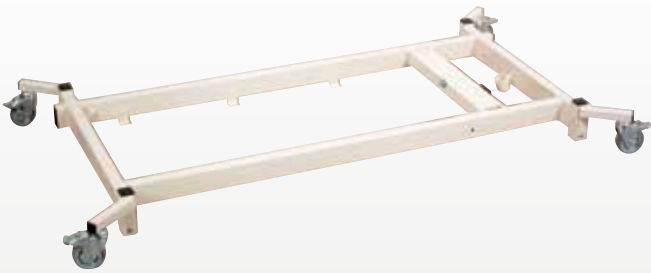

Langside med akrylvindu

Art.nr.	NAV Art.nr.	Beskrivelse
625510	174755	Opus 90DW/110DW/120DW
625511	174756	Opus K85DW

Høyde over sengeflate 35 cm.

Leveres i stk. Endegavler ikke inkludert, sengens standardgavler benyttes.

### Sengegrinder Madrasshøyde 17 cm - 23 cm

Art.nr.	NAV Art.nr.	Beskrivelse
625587	213163	Sengegrind 40 Opus 90/110/120 H
625588	213164	Sengegrind 40 Opus 90/110/120 V
625592	214192	Sengegrind 40 Opus kort H
625593	214193	Sengegrind 40 Opus kort V
625583	230449	Sengegrind Opus 90/110/120 - Topputløser H
625584	230450	Sengegrind Opus 90/110/120 - Topputløser V

### Overtrekk sengegrind, nedfellbar

Art.nr.	NAV Art.nr.	Beskrivelse
625570	174760	Sengegrind Opus std
625571	214188	Sengegrind Opus K85DW

[Leveres i stk.](#)

Underramme lav

Sengeflatehøyde 26-74 cm. Frihøyde er 2.5 cm.