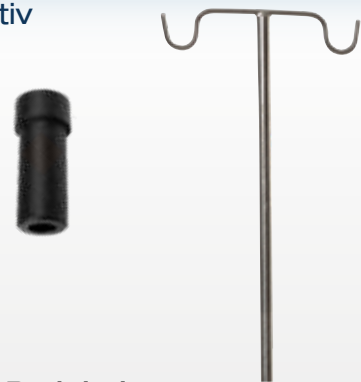

Infusjonsstativ

Art.nr.	NAV Art.nr.	Beskrivelse
625670	255806	Infusjonsstativ 2 kroker
625678	255805	Feste til infusjonsstativ