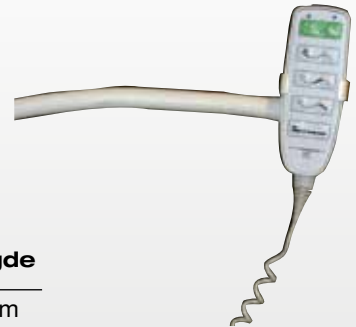

### Holder håndkontroll

Art.nr.	NAV Art.nr.	Lengde
626026	213153	60 cm

Monteres på overramme hodeende

### Holder håndkontroll

**NB! Passer kun til original håndkontroll**

Art.nr.	NAV Art.nr.	Lengde
626013	174752	107 cm

Monteres på sengeflaten