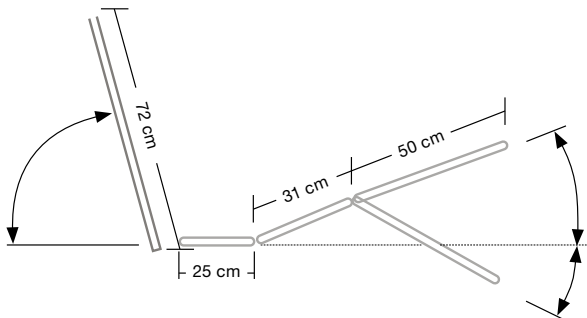

Leveres komplett med nedfellbare sengegrinder.

Lager- og transport stilling

Mål

Transportbredde	85 cm
Transportlengde	135 cm

Lager- og transport stilling

Mål

Transportbredde	108 cm
Transportlengde	145 cm

Mål og vekt

Lengde	194 cm
Bredde	99 cm
Madrass-lengde	180-200 cm
Madrass-bredde	85 cm
Høyde sengeflate	36-83 cm
Frihøyde over gulv	15 cm
Løfteevne SWL	250 kg
Brukervekt	200 kg

Mål og vekt

Lengde	214 cm
Bredde Opus 110DW	124 cm
Bredde Opus 120DW	134 cm
Madrass-lengde	200-220 cm
Madrass-bredde Opus 110DW	110 cm
Madrass-bredde Opus 120DW	120 cm
Høyde sengeflate	36-83 cm
Frihøyde over gulv	15 cm
Løfteevne SWL	250 kg
Brukervekt	200 kg