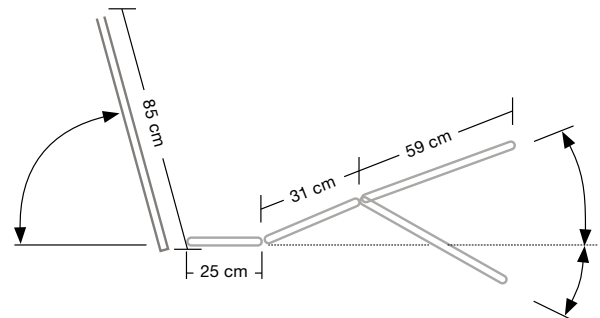

Leveres komplett med nedfellbare sengegrinder.

Lager- og transport stilling

Mål

Transportbredde	85 cm
Transportlengde	135 cm

Lager- og transport stilling

Mål

Transportbredde	108 cm
Transportlengde	145 cm

Mål og vekt

Lengde	194 cm
Bredde	99 cm
Madrass-lengde	180-200 cm
Madrass-bredde	85 cm
Høyde sengeflate	36-83 cm
Frihøyde over gulv	15 cm
Løfteevne SWL	250 kg
Brukervekt	200 kg

Mål og vekt

Lengde	214 cm
Bredde Opus 110DW	124 cm
Bredde Opus 120DW	134 cm
Madrass-lengde	200-220 cm
Madrass-bredde Opus 110DW	110 cm
Madrass-bredde Opus 120DW	120 cm
Høyde sengeflate	36-83 cm
Frihøyde over gulv	15 cm
Løfteevne SWL	250 kg
Brukervekt	200 kg